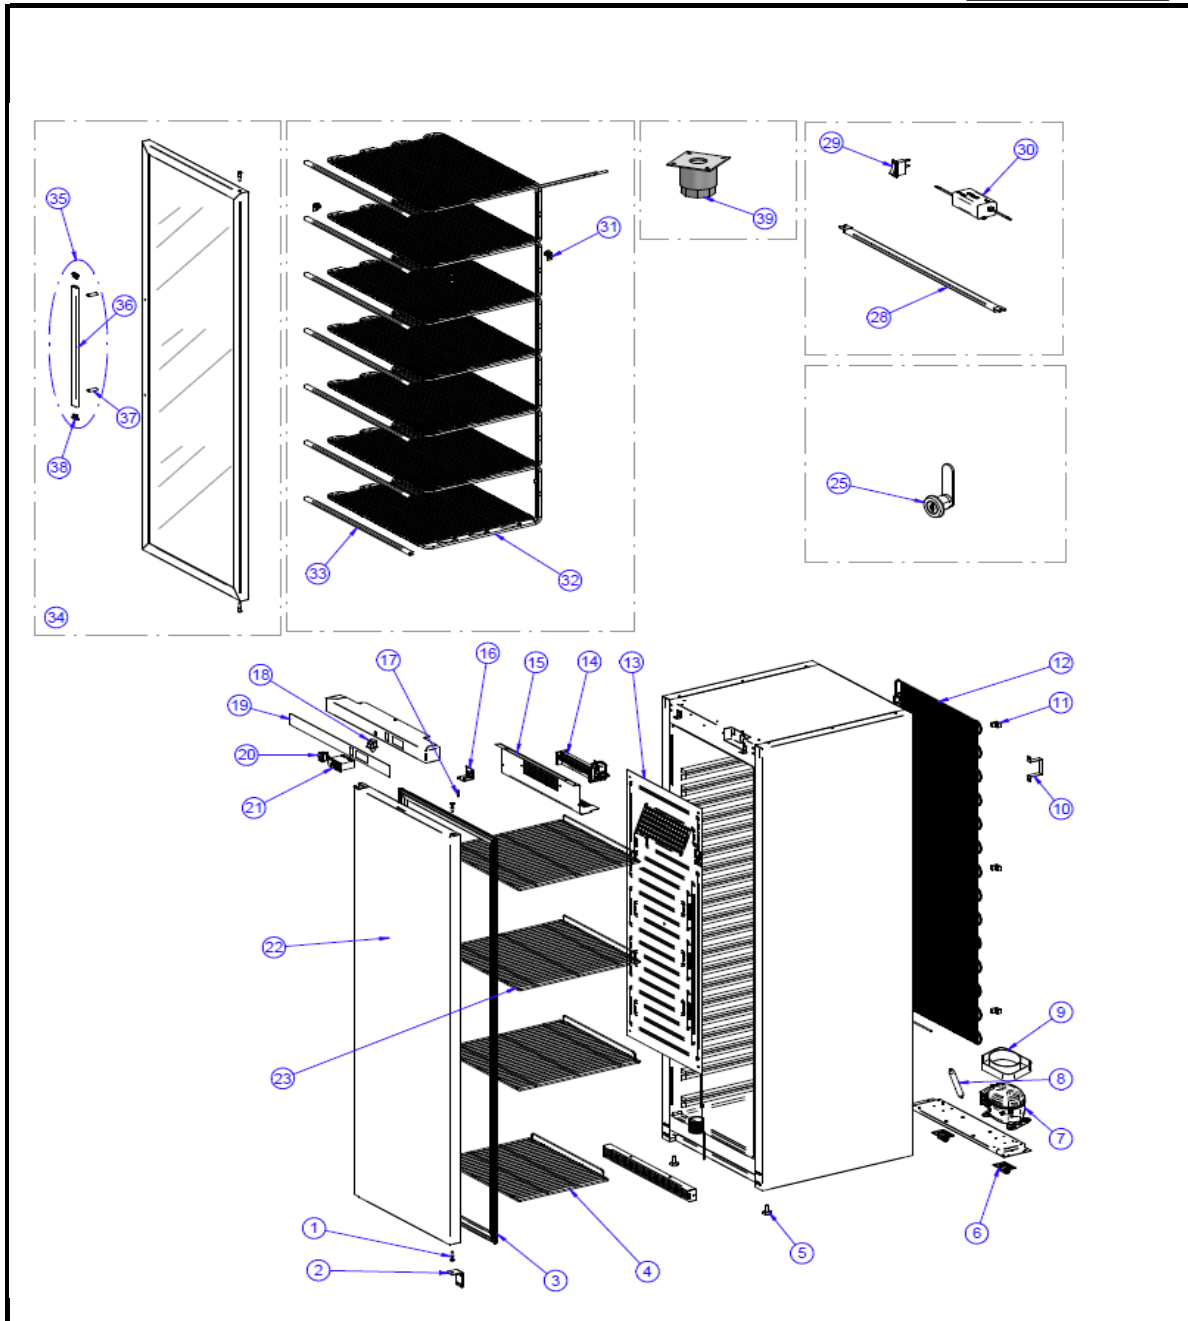

19087625 AE601P

19087966 AE601PV

19087967 AE601PI

19088011 AE401P

19087969 AE401PV

19088010 AE401PI

Version 2021-00

Nº	CODE CÓDIGO	RECOM.	DESCRIPTION	DESCRIPCIÓN	19087625	19087966	19087967	19088011	19087969	19088010
1	12057445		ROTATION BUSHING	CAPSULA DE GIRO	2	2	2	2	2	2
2	12133508		DOOR BOTTOM SUPPORT	SOPORT.BISAG.INFERIOR	1	1	1	1	1	1
3	12134016		WEATHERSTRIP 400	BURLETE 400				1		
	12138844								1	1
	12134017		WEATHERSTRIP 600	BURLETE 600	1					
	12138861					1	1			
4	12139169		BOTTOM SHELF 400	PARRILLA INFERIOR 400				1	1	1
	12139228		BOTTOM SHELF 600	PARRILLA INFERIOR 600	1	1	1			
5	12058693		LEVELING FOOT M10x30 MM	PIE NIVELADOR HEXAG.M10x30 MM	2	2	2	2	2	2
6	12058632		WHEEL 23x35 MM	RODILLO 23x35 MM	2	2	2	2	2	2
7	12253364		COMPRESSOR R-600a	COMPRESOR R-600a	1	1	1	1	1	1
	12236320		COMPRESSOR R290	COMPRESOR R-290						
8	12061055		FILTER	FILTRO DESHIDRATADOR 20 grms.	1	1	1	1	1	1
9	12128699		COMPRESSOR EVAPORATION TRAY	BANDEJA EVAPORACION COMPRESOR	1	1	1	1	1	1
10	12127122		REAR SEPARATOR 50 MM	OMEGA RESPALDO SEPAR.50 MM	2	2	2	2	2	2
11	12057484		CONDENSER MOUNTING BRACKET	SOPORTE FIJAC.CONDENSADOR	6	6	6	6	6	6
12	12061004		TUBE CONDENSER	CONDENSADOR DE TUBO	1	1	1	1	1	1
13	12121629		PLATE EVAPORATOR	PLACA EVAPORADOR	1	1	1	1	1	1
14	12059052		INTERIOR TURBINE	TURBINA INTERIOR	1	1	1	1	1	1
15	12134759		TURBINE SUPPORT 400	TIRO FORZADO 400				1	1	1
	12134820		TURBINE SUPPORT 600	TIRO FORZADO 600	1	1	1			
16	12254584		DOOR TOP SUPPORT	BISAGRA SUPERIOR S/EJE	1	1	1	1	1	1
17	12058519		TOP SUPPORT SHAFT	EJE BISAGRA SUPERIOR	1	1	1	1	1	1
18	12036888		DOOR MICRO SWITCH	MICRO CONMUTADOR PUERTA	1	1	1	1	1	1
19	12294752		STICKER 400	PEGATINA CUADRO MANDOS 400				1	1	1
	12292544		STICKER 600	PEGATINA CUADRO MANDOS 600	1	1	1			
20	12049461		GENERAL SWITCH	INTERRUPTOR BIPOLAR	1	1	1	1	1	1
21	12166052		THERMOSTAT	TERMOSTATO	1	1	1	1	1	1
22	12133494		WHITE FULL DOOR 400	PUERTA COMPLETA BLANCA 400				1		
	12138839		FULL STAINLESS STEEL DOOR 400	PUERTA COMPLETA INOX 400						1
	12133495		WHITE FULL DOOR 600	PUERTA COMPLETA BLANCA 600	1					
	12138857		FULL STAINLESS STEEL DOOR 600	PUERTA COMPLETA INOX 600			1			
23	12134053		TOP SHELF 400	PARRILLA SUPERIOR 400				3	3	3
	12134059		TOP SHELF 600	PARRILLA SUPERIOR 600	3	3	3			
25	12038139		90° LOCK	CERRADURA 90°	1	1	1	1	1	1
28	12139556		LED STRIP	CJTO. LED AGB		1			1	
29	12058759		SWITCH LIGHT	INTERRUPTOR UNIPOLAR LUZ		1			1	
30	12101518		POWER SUPPLY 12V 12W	FUENTE ALIMENTC. 12V 12W		1			1	
31	12057457		EVAPORATOR SUPPORT	SOPORTE EVAPORADOR						
32	12134114		EVAPORATOR OF FREEZE 400	EVAPORADOR CONGELACION 400						
	12255468		EVAPORATOR OF FREEZE 600	EVAPORADOR CONGELACION 600						
33	12152836		EVAPORATOR PROTECTOR 400	PROTECTOR EVAPORADOR 400						
	12152838		EVAPORATOR PROTECTOR 600	PROTECTOR EVAPORADOR 600						
34	12138917		GLASS DOOR 400	PUERTA COMPLETA CRISTAL 400					1	
	12139473		GLASS DOOR 600	PUERTA COMPLETA CRISTAL 600		1				
35	12123472		DOOR HANDLE	CONJUNTO TIRADOR		1			1	
36	12121389		ALUMINUM PROFILE HANDLE	PERFIL TIRADOR		1			1	
37	12121390		SEPARATOR	SEPARADOR TIRADOR		2			2	
38	12121393		HANDLE PLUG	TAPETA TIRADOR		2			2	
39	12043729		LEVELING FOOT INOX (OPTIONAL)	PATA INOX (OPCIONAL)	4	4	4	4	4	4